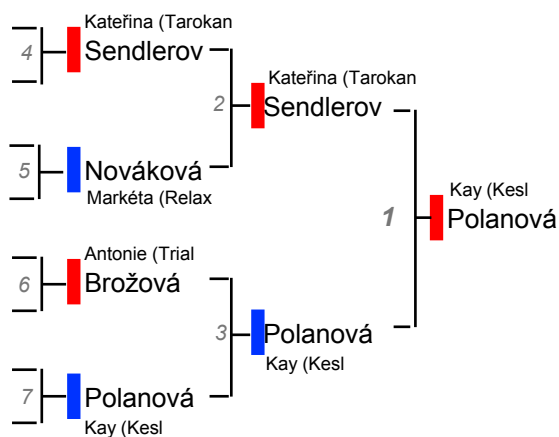

# kata juniorky / kata female juniors

- 1 Polanová Kay (Kesl)
- 2 Sendlerová Kateřina (Tarokan)
- 3 Nováková Markéta (Relax)  
Žubretovská Eliška (Kamura)

- 01 Pospíšilová Klára (Trial)
- 02 Sendlerová Kateřina (Tarokan)
- 03 Štichová Gabriela (Kamura)
- 04 Nováková Markéta (Relax)
- 05 Brožová Antonie (Trial)
- 06
- 07 Žubretovská Eliška (Kamura)
- 08 Polanová Kay (Kesl)

## Batle of 3<sup>rd</sup> place

Pospíšilová Klára (Trial)

Nováková Markéta

Nováková Markéta

Žubretovská Eliška

Brožová Antonie (Trial)

Žubretovská Eliška